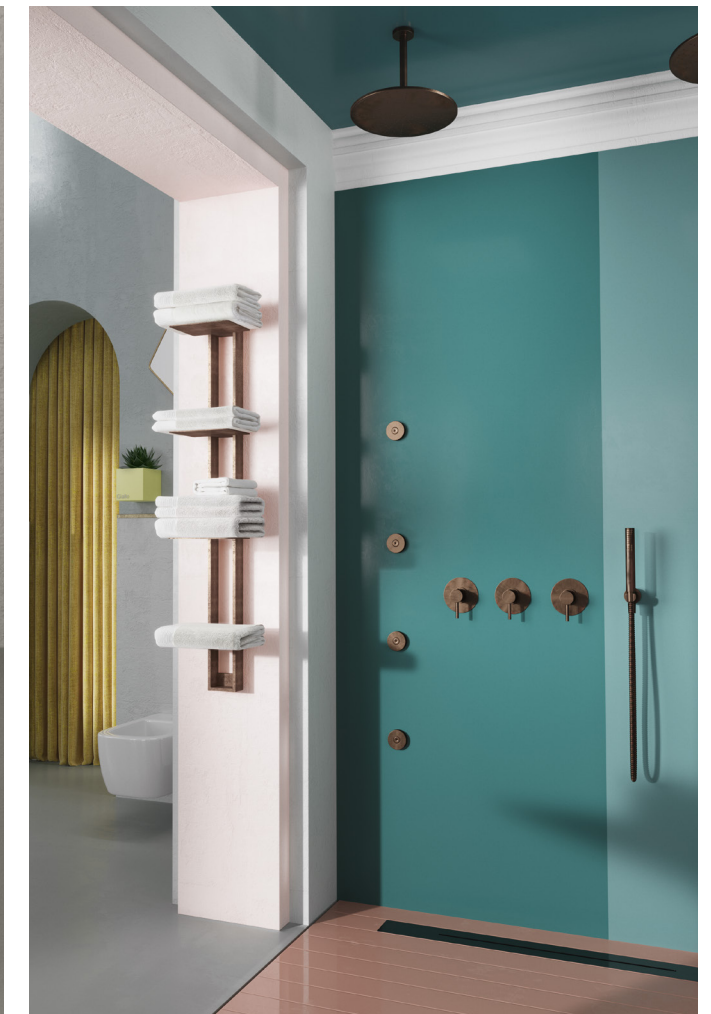

Nero  
opaco

Nichel  
spazzolato

Ottone  
naturale

Ottone  
burattato

Cromato

### PIATTO DOCCIA

**cielo**  
handmade in Italy